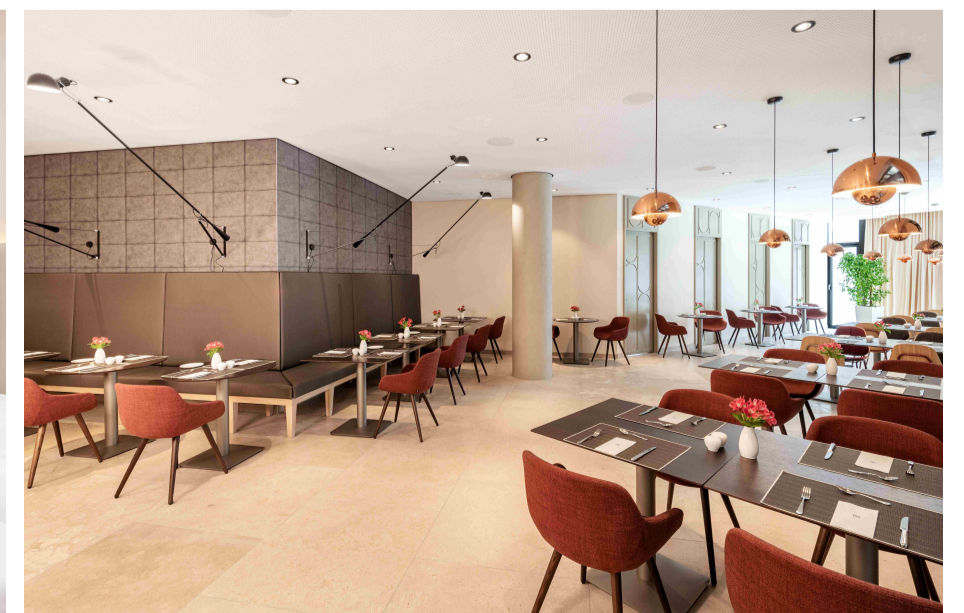

NH LEIPZIG ZENTRUM

LAGE

Zentral, lebendig, historisch: Das neue NH Leipzig Zentrum am Burgplatz, gegenüber dem 1905 erbauten Neuen Rathaus, liegt im Herzen der sächsischen Metropole. Das Traditionslokal „Ratskeller“, die berühmte Thomaskirche, Wirkungsstätte Johann Sebastian Bachs, Gewandhaus oder Augustusplatz sind nur einige Highlights in fußläufiger Distanz. Der mit dem NH Leipzig Zentrum verbundene Petersbogen, eine moderne Einkaufspassage zwischen Schlossgasse und Peterstraße, bietet zahlreiche Geschäfte. Nur 1,4 Kilometer entfernt, empfängt der Leipziger Zoo, einer der schönsten in Deutschland, große und kleine Besucher.

Entfernung zum Flughafen

23 KM / 29 MIN

Entfernung zum Hauptbahnhof

2,1 KM / 7 MIN

Entfernung zum Messegelände

9,1 KM / 20 MIN

Burgplatz 5,
04109 Leipzig
Deutschland
T. +49 (0) 341 450 800
nhleipzigzentrum@nh-hotels.com
<https://www.nh-hotels.de/hotel/nh-leipzig-zentrum>

MEETING & EVENTS

Sechs modern-variable Veranstaltungsräume zwischen 27 und 209 Quadratmetern für bis zu 120 Personen: ob Seminare oder Konferenzen, Geburtstags- oder Hochzeitsfeiern mit Champagnerfrühstück – unsere Gäste dürfen stets beste Organisation und individuellen Service erwarten. Alle Tagungsräume verfügen über Tageslicht und sind zu öffnen durch bodentiefe Fenster.

ZIMMER

Die 197 Zimmer auf sieben Etagen, darunter 11 Suiten, 19 Superior-, 6 barrierefreie sowie 4 Familienzimmer, sind in sanft-entspannten Farben gestaltet und mit modern-eleganten Möbeln als auch mit Holzböden ausgestattet. Extra hohe Komfort-Matratzen der speziellen „NH Sleep“-Boxspringbetten und eine Auswahl von Kissen unterschiedlicher Härtegrade sorgen für einen erholsamen Schlaf.