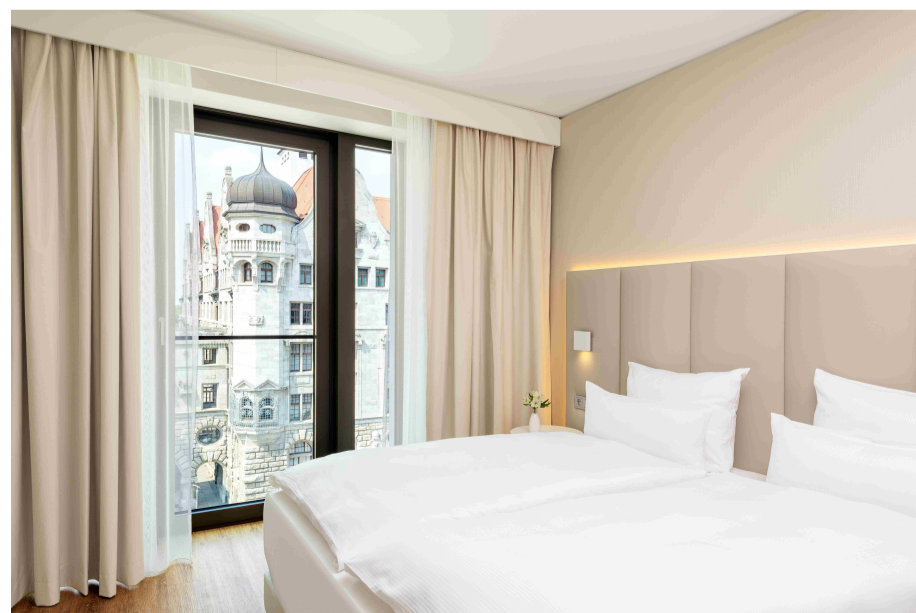

NH LEIPZIG ZENTRUM

LAGE

Zentral, lebendig, historisch: Das neue NH Leipzig Zentrum am Burgplatz, gegenüber dem 1905 erbauten Neuen Rathaus, liegt im Herzen der sächsischen Metropole. Das Traditionslokal „Ratskeller“, die berühmte Thomaskirche, Wirkungsstätte Johann Sebastian Bachs, Gewandhaus oder Augustusplatz sind nur einige Highlights in fußläufiger Distanz. Der mit dem NH Leipzig Zentrum verbundene Petersbogen, eine moderne Einkaufspassage zwischen Schlossgasse und Peterstraße, bietet zahlreiche Geschäfte. Nur 1,4 Kilometer entfernt, empfängt der Leipziger Zoo, einer der schönsten in Deutschland, große und kleine Besucher.

Entfernung zum Flughafen

23 KM / 29 MIN

Entfernung zum Hauptbahnhof

2,1 KM / 7 MIN

Entfernung zum Messegelände

9,1 KM / 20 MIN

Burgplatz 5,
04109 Leipzig
Deutschland
T. +49 (0) 341 450 800
nhleipzigzentrum@nh-hotels.com
<https://www.nh-hotels.de/hotel/nh-leipzig-zentrum>

MEETING & EVENTS

Sechs modern-variable Veranstaltungsräume zwischen 27 und 209 Quadratmetern für bis zu 120 Personen: ob Seminare oder Konferenzen, Geburtstags- oder Hochzeitsfeiern mit Champagnerfrühstück – unsere Gäste dürfen stets beste Organisation und individuellen Service erwarten. Alle Tagungsräume verfügen über Tageslicht und sind zu öffnen durch bodentiefe Fenster.

ZIMMER

Die 197 Zimmer auf sieben Etagen, darunter 11 Suiten, 19 Superior-, 6 barrierefreie sowie 4 Familienzimmer, sind in sanft-entspannten Farben gestaltet und mit modern-eleganten Möbeln als auch mit Holzböden ausgestattet. Extra hohe Komfort-Matratzen der speziellen „NH Sleep“-Boxspringbetten und eine Auswahl von Kissen unterschiedlicher Härtegrade sorgen für einen erholsamen Schlaf.